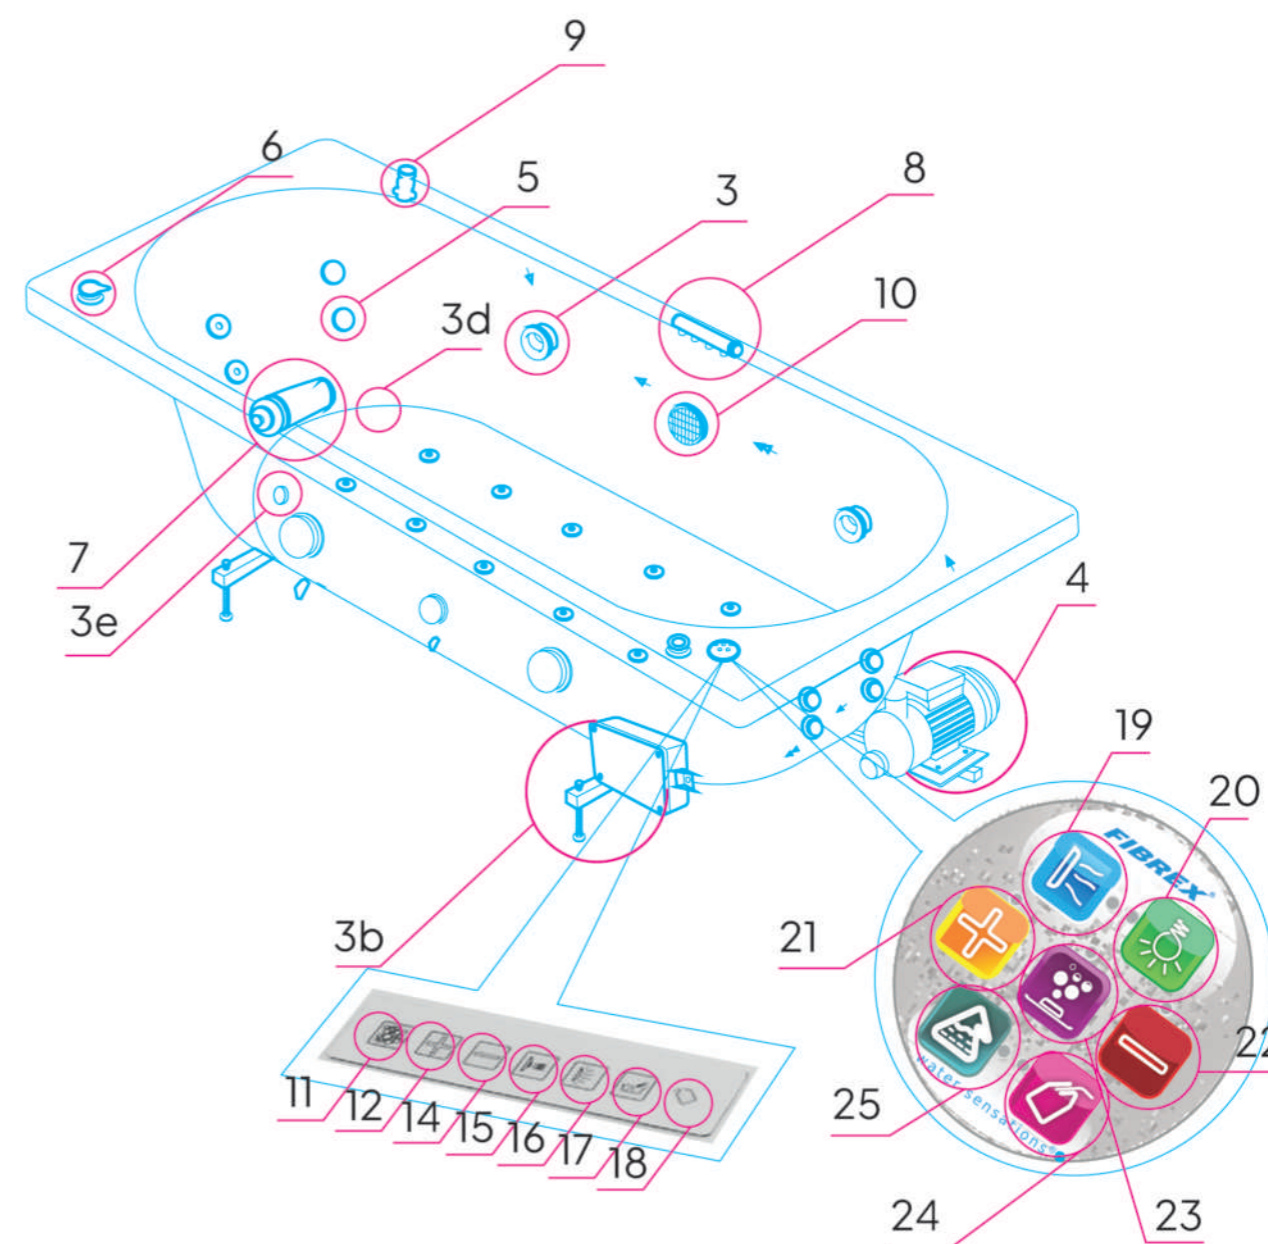

SISTEM HIDRO 6

- 1 Comenzi pneumatice profesionale
- 2 Reglaj intensitate apă-aer
- 3 4 jeturi mari orientabile AIR PLUS cu funcție pornit / oprit
- 3a 4 minijeturi spătar orientabile
- 3b 4 minijeturi tălpi orientabile
- 3c 10 jeturi aer cald FLAT, combinație Alb Polar - Crom pardosea
- 3d Funcție uscare furtune
- 3e Senzori de nivel
- 4 Pompa 350 l/min
- 5 Suport metalic reglabil
- 6 Comandă grup jeturi alternativă (divertor)
- 7 Compresor
- 8 Distribuitor aeromasaj
- 9 Sistem curățare automată profesională cu dezinfectant lichid
- 10 Comandă digitală

Sistem la care se poate alege tipul de comandă dorit, dreptunghiular sau rotund!

Pentru detalii consultați reprezentantul Fibrex Co!

Sistem conceput pentru drenarea completă a apei după utilizare!

- 11 Comandă digitală
- 12 Comandă aeromasaj
- 13/14 Reglaj intensitate aeromasaj
- 15 Comandă hidromasaj
- 16 Comandă lampă cromo
- 17 Comandă dezinfecție on/off
- 18 Senzor lichid dezinfecție
- 19 Comandă hidromasaj
- 20 Lampă cromoterapie
- 21/22 Reglaj intensitate aeromasaj
- 23 Comandă aeromasaj
- 24 Senzor lichid dezinfecție
- 25 Comandă dezinfecție