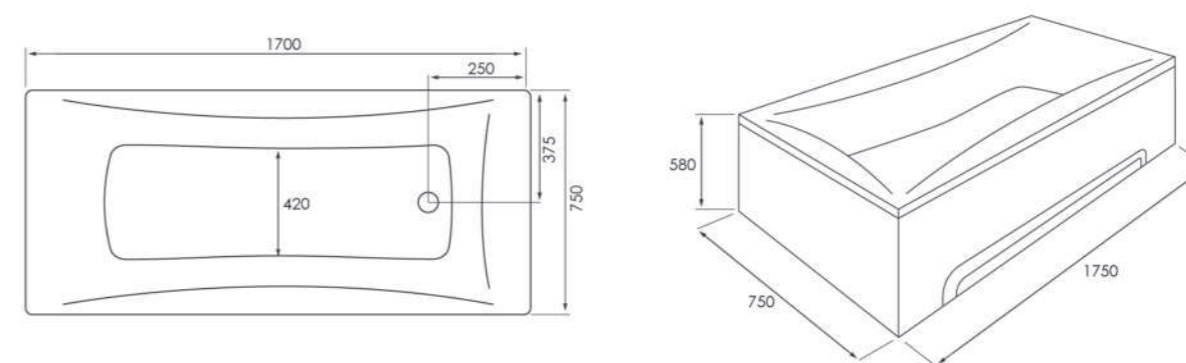

SCHIȚĂ PRODUS