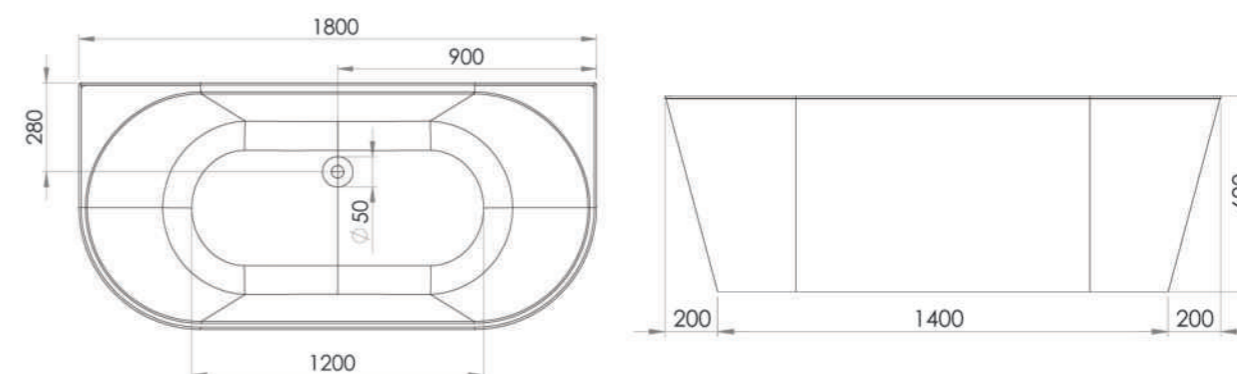

Afrodita este disponibilă în două variante de montaj, stânga sau dreapta, cu poziționare în colț.

AFRODITA

Versiune colt dreapta

DIMENSIUNI:
1700x700x600

Acril alb lucios
Sifon automat cu preaplin
Ușor de curățat și întreținut

MALMO BACK TO WALL

DIMENSIUNI:
1800x800x600

Acril alb lucios
Sifon automat cu preaplin
Ușor de curățat și întreținut
Personalizare în diferite culori disponibile

MALMO BACK TO WALL

Simplă, spațioasă și cu un design minimalist, cada MALMO preia caracteristicile celorlalte două modele Oslo și Bristol, singura diferență fiind legată de forma măștii, atât la modelul clasic (oval) cât și la cel back to wall (poziționare la perete).

QUADRA

Cada Quadra este un model cu design minimalist și linii drepte, oferind un plus de rafinament oricărui spațiu de baie.

QUADRA

DIMENSIUNI:

1600x700X450 / 1700x700X450 / 1700x800X450 /
1800x800X450 / 1800x1000X450