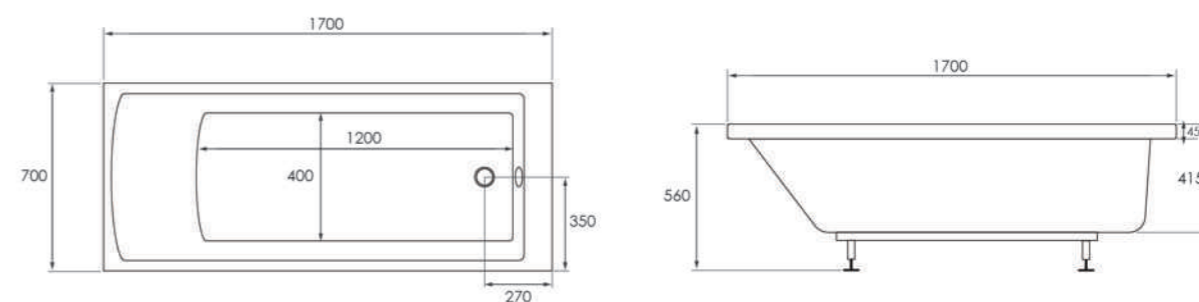

SCHIȚĂ PRODUS