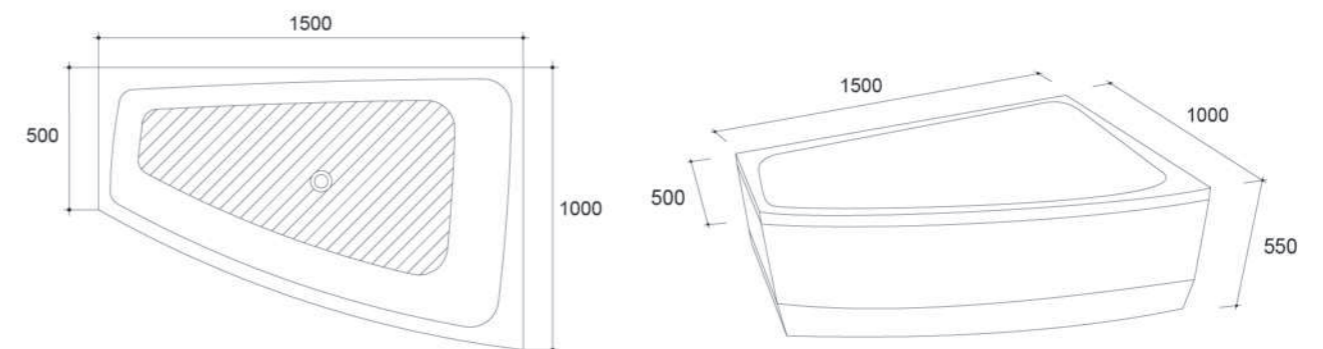

BRISTOL

DIMENSIUNI:

1700x750x600 / 1700x810x600

Acril alb lucios
Model back to wall – amplasare la perete
Sifon automat cu preaplin
Ușor de curățat și întreținut
Personalizare în diferite culori disponibile

Afrodita este disponibilă în două variante de montaj, stânga sau dreapta, cu poziționare în colț.

AFRODITA

Versiune colt dreapta

DIMENSIUNI:
1700x700x600

Acril alb lucios
Sifon automat cu preaplin
Ușor de curățat și întreținut

*Pentru gama completă de culori și texturi contactează reprezentantul de vânzări Fibrex.

SENSE I

DIMENSIUNI:
1700x750x450

SCHIȚĂ PRODUS

SENSE II

DIMENSIUNI:
1500x1000x450

Disponibilă în varianta de montaj stânga și dreapta!

Notă: Varianta de stânga!

SCHIȚĂ PRODUS

SENSE II 

GRETA

DIMENSIUNI:
1600X1000X420 / 1700X1000X420

Este o cadă de colț cu laturi inegale, din placă acril antibacterian. Produsele din acril antibacterian beneficiază de rezistență, durabilitate, rigiditate, nu se decolorează și nu își pierd atractivitatea deoarece sunt colorate în masă.