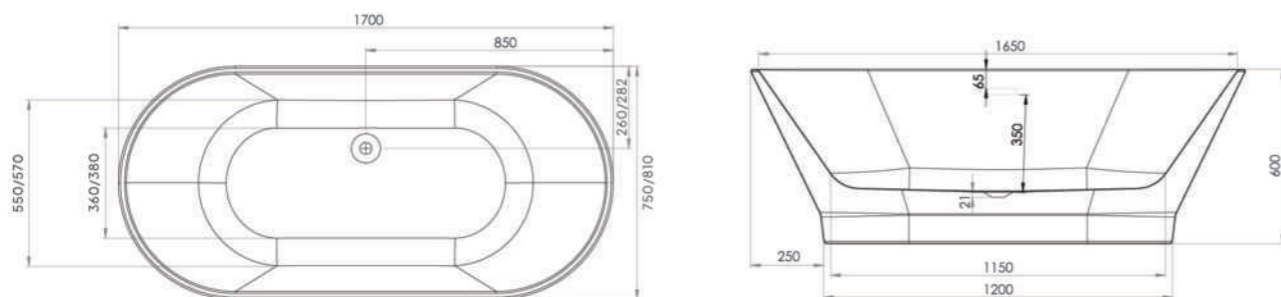

OSLO

DIMENSIUNI:
1700x750x600 / 1700x800x600

Acril alb lucios
Sifon de tip click-clack cu preaplin
Ușor de curățat și întreținut
Personalizare în diferite culori disponibile

SCHIȚĂ PRODUS

BRISTOL

Simplă, spațioasă și cu un design minimalist, cada Bristol este potrivită oricărui stil ambiental.

BRISTOL

DIMENSIUNI:

1700x750x600 / 1700x810x600

Acril alb lucios
Model back to wall – amplasare la perete
Sifon automat cu preaplin
Ușor de curățat și întreținut
Personalizare în diferite culori disponibile

Afrodita este disponibilă în două variante de montaj, stânga sau dreapta, cu poziționare în colț.

AFRODITA

Versiune colt dreapta

DIMENSIUNI:
1700x700x600

Acril alb lucios
Sifon automat cu preaplin
Ușor de curățat și întreținut