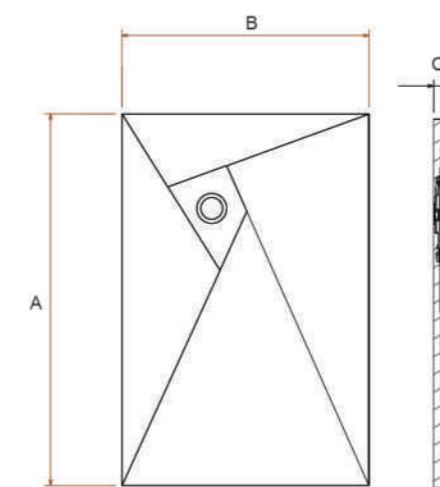

Este prevăzută cu un capac din acril deasupra sifonului, iar montajul se realizează pe pardosea având scurgerea încadrată.

Disponibilă pe mai multe dimensiuni și în diverse texturi de culoare.

DIMENSIUNI: 1200x800x35 / 900x900x35 / 1000x900x35 / 1200x900x35 / 1400x900x35 / 1600x900x35 / 1000x1000x35

SPECIFICAȚII TEHNICE

A | Lungime | 1200mm

B | Lățime | 800mm

C | Înălțime | 35mm

Notă: Dimensiunile maxime menționate pot să varieze +/- 0,5%!

ELEMENTS CLASIC

Același design minimalist ca și varianta Premium, singura diferență fiind capacul clasic pe care îl regăsim la acest model.

SPECIFICAȚII TEHNICE

A | Lungime | 900mm

B | Lățime | 900mm

C | Înălțime | 40mm

Notă: Dimensiunile maxime menționate pot să varieze +/- 0,5% !

DIMENSIUNI: 800x800x40 / 1000x800x40 / 1200x800x40 / 1400x800x40 / 1700x800x40 / 900x900x40 / 1000x900x40 / 1200x900x40 / 1400x900x40 / 1500x900x40 / 1600x900x40 / 1700x900x40 / 1800x900x40