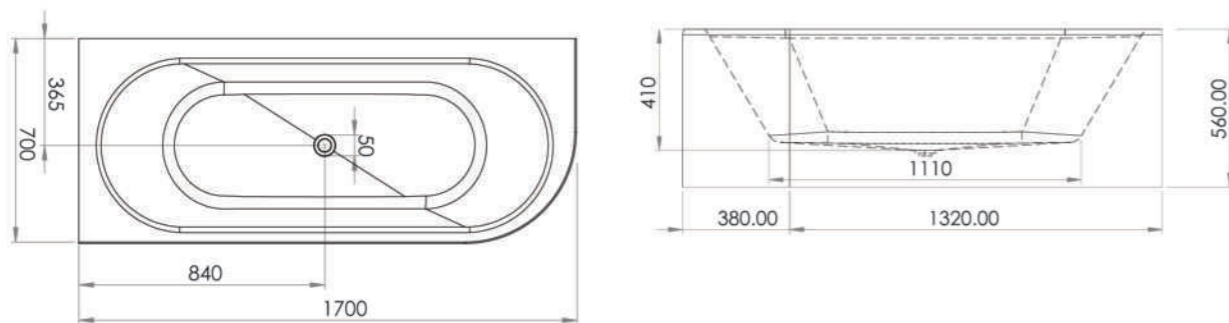

BRISTOL

DIMENSIUNI:

1700x750x600 / 1700x810x600

Acril alb lucios
Model back to wall – amplasare la perete
Sifon automat cu preaplin
Ușor de curățat și întreținut
Personalizare în diferite culori disponibile

DIMENSIUNI:
1700x700x600

Finisaj gelcoat
Sifon de tip click-clack
Ușor de curățat și întreținut
Personalizare în diferite culori disponibile

SCHIȚĂ PRODUS

AFRODITA

Îți dorești un model de cadă freestanding, dar ești limitat de spațiu în amenajarea zonei de baie?

Afrodita este disponibilă în două variante de montaj, stânga sau dreapta, cu poziționare în colț.

AFRODITA

Versiune colt dreapta

DIMENSIUNI:
1700x700x600

Acril alb lucios
Sifon automat cu preaplin
Ușor de curățat și întreținut

SCHIȚĂ PRODUS

AFRODITA

Versiune colt stanga

DIMENSIUNI:
1700x700x600

Acril alb lucios
Sifon automat cu preaplin
Ușor de curățat și întreținut

SCHIȚĂ PRODUS

MALMO CLASIC

DIMENSIUNI:
1500x700x600 / 1800x800x600