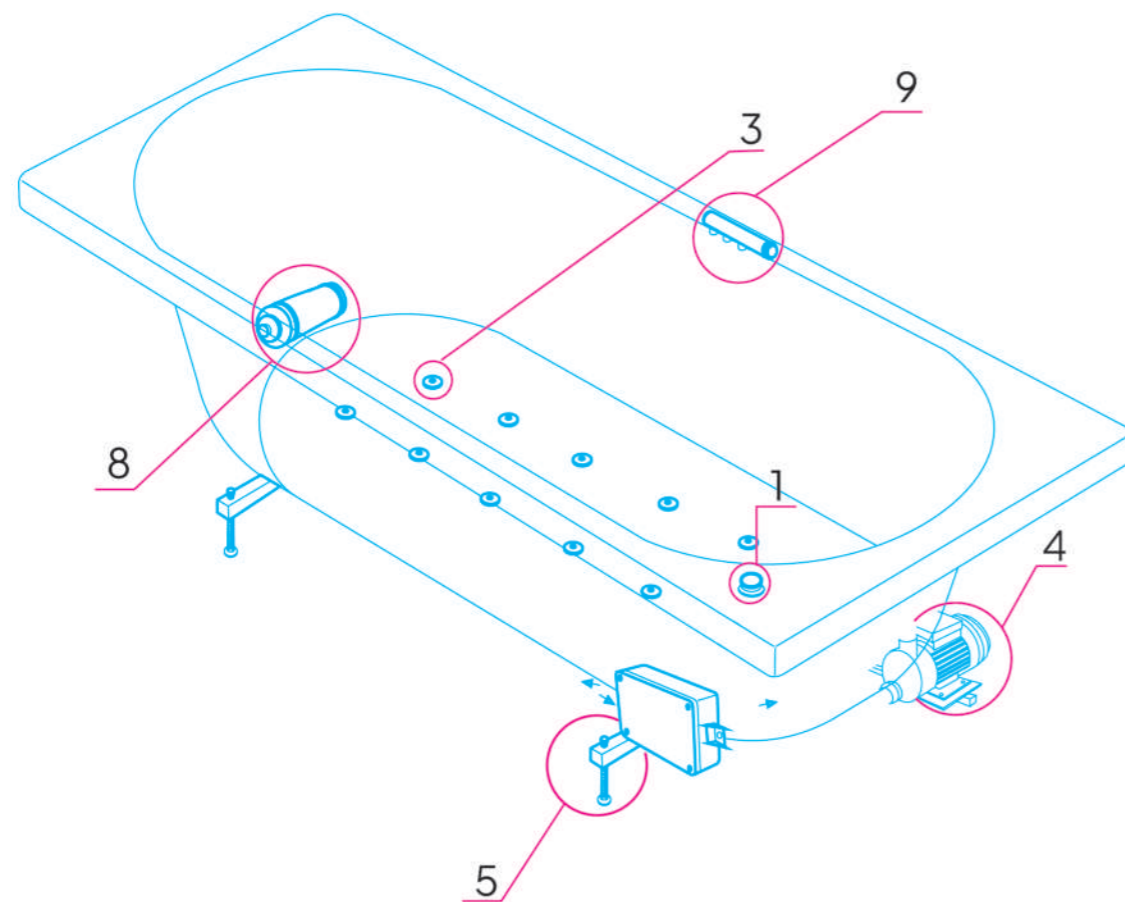

SISTEM HIDRO 8

- 1 On/off
- 2 Distribuitor aeromasaj
- 3 10 jeturi pardosea de aer cald - Flat, combinație Alb Polar și Cromate
- 5 Suport metalic reglabil
- 8 Compresor

Sistemul nu necesită dezinfecție!

NOTES