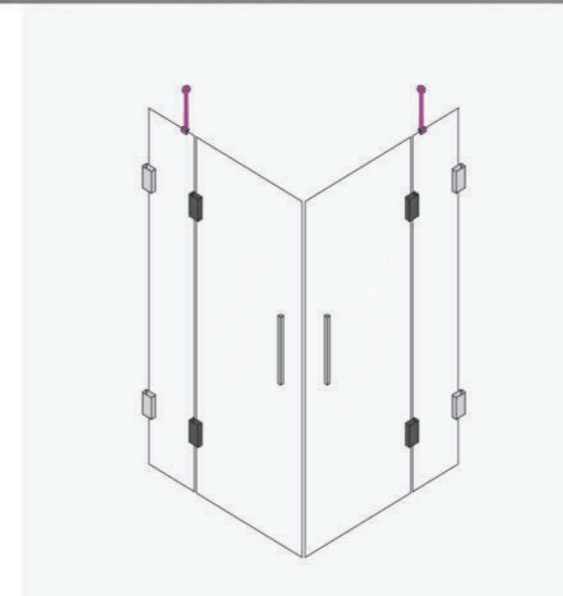

CABINE ÎN FORMĂ DE L