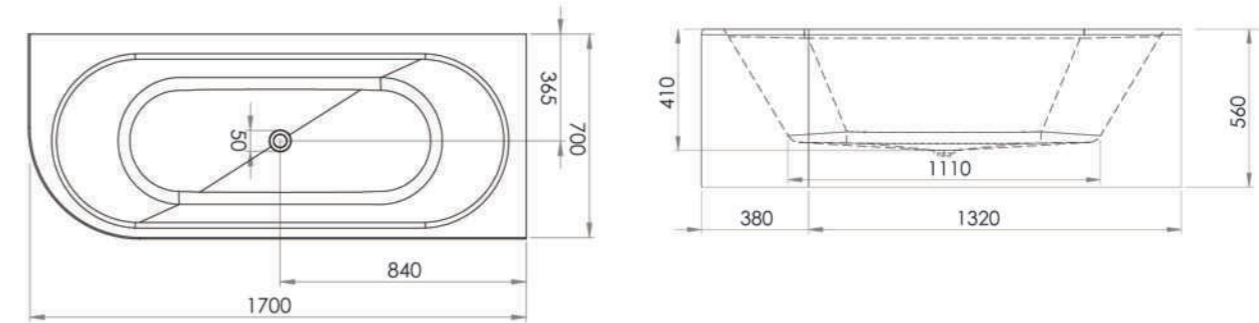

BRISTOL

DIMENSIUNI:

1700x750x600 / 1700x810x600

Acril alb lucios
Model back to wall – amplasare la perete
Sifon automat cu preaplin
Ușor de curățat și întreținut
Personalizare în diferite culori disponibile

Afrodita este disponibilă în două variante de montaj, stânga sau dreapta, cu poziționare în colț.

AFRODITA

Versiune colt dreapta

DIMENSIUNI:
1700x700x600

Acril alb lucios
Sifon automat cu preaplin
Ușor de curățat și întreținut

SCHIȚĂ PRODUS

AFRODITA

Versiune colt stanga

DIMENSIUNI:
1700x700x600

Acril alb lucios
Sifon automat cu preaplin
Ușor de curățat și întreținut

SCHIȚĂ PRODUS

MALMO CLASIC

DIMENSIUNI:
1500x700x600 / 1800x800x600

QUADRA

Cada Quadra este un model cu design minimalist și linii drepte, oferind un plus de rafinament oricărui spațiu de baie.

QUADRA

DIMENSIUNI:

1600x700X450 / 1700x700X450 / 1700x800X450 /
1800x800X450 / 1800x1000X450