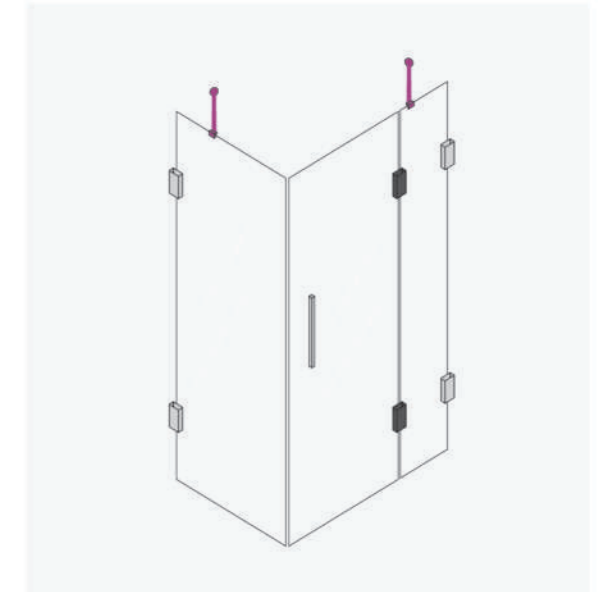

CABINE ÎN FORMĂ DE L