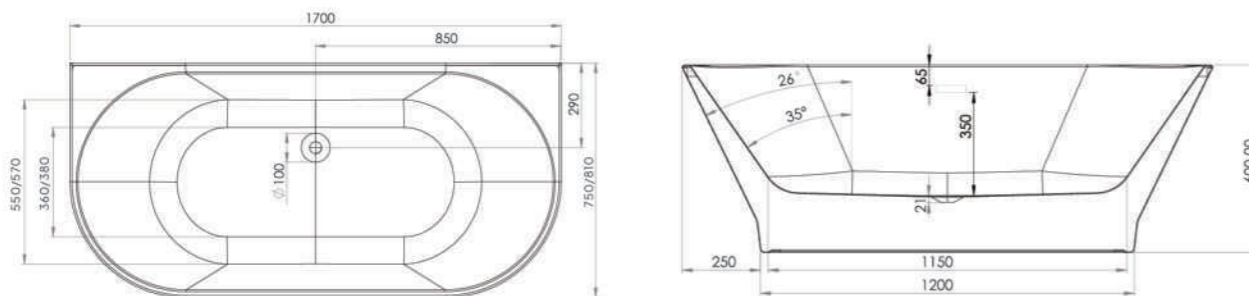

SCHIȚĂ PRODUS