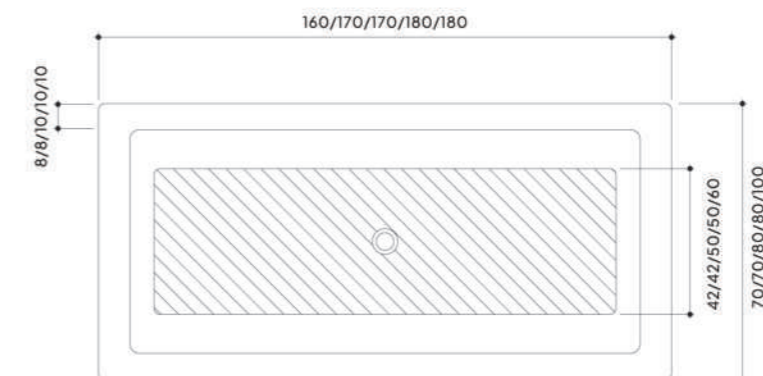

BRISTOL

DIMENSIUNI:

1700x750x600 / 1700x810x600

Acril alb lucios
Model back to wall – amplasare la perete
Sifon automat cu preaplin
Ușor de curățat și întreținut
Personalizare în diferite culori disponibile

MALMO BACK TO WALL

DIMENSIUNI:
1800x800x600

Acril alb lucios
Sifon automat cu preaplin
Ușor de curățat și întreținut
Personalizare în diferite culori disponibile

MALMO BACK TO WALL

Simplă, spațioasă și cu un design minimalist, cada MALMO preia caracteristicile celorlalte două modele Oslo și Bristol, singura diferență fiind legată de forma măștii, atât la modelul clasic (oval) cât și la cel back to wall (poziționare la perete).

QUADRA

Cada Quadra este un model cu design minimalist și linii drepte, oferind un plus de rafinament oricărui spațiu de baie.

QUADRA

DIMENSIUNI:

1600x700X450 / 1700x700X450 / 1700x800X450 /
1800x800X450 / 1800x1000X450

SCHIȚĂ PRODUS

CUBIC

DIMENSIUNI:
1700x800x430

Este o cadă rectangulară, din placă acril antibacterian. Produsele din acril antibacterian beneficiază de rezistență, durabilitate, rigiditate, nu se decolorează și nu își pierd atractivitatea deoarece sunt colorate în masă.