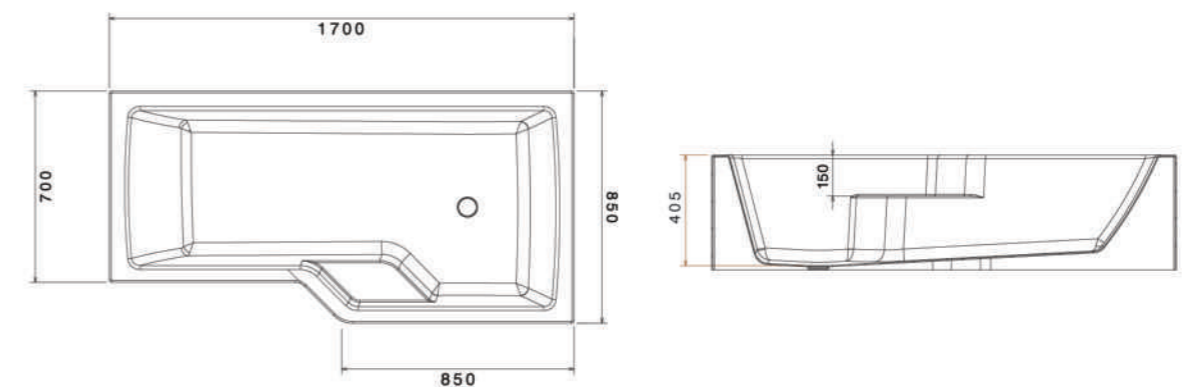

SCHIȚĂ PRODUS

BATHOS

Cadă de baie și cabină de duș – dacă nu dispui de spațiul necesar pentru ambele, cada Bathos este cea mai potrivită opțiune. Astfel vei obține un spațiu mai mare pentru îmbăiere și o excelentă zonă de duș prin amplasarea paravanului fix pe cadă.

De asemenea poate fi echipată cu bine cunoscutele și fiabilele noastre sisteme de hidro și aeromasaj, fiind o excelentă modalitate de relaxare după o zi obositoare.