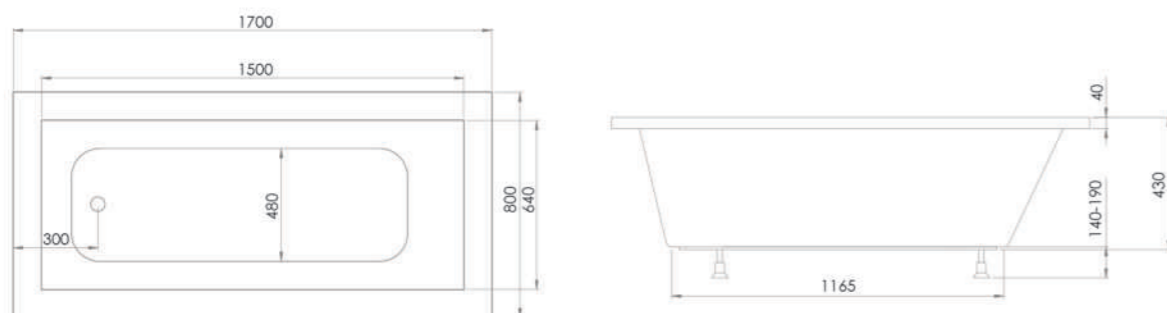

SCHIȚĂ PRODUS