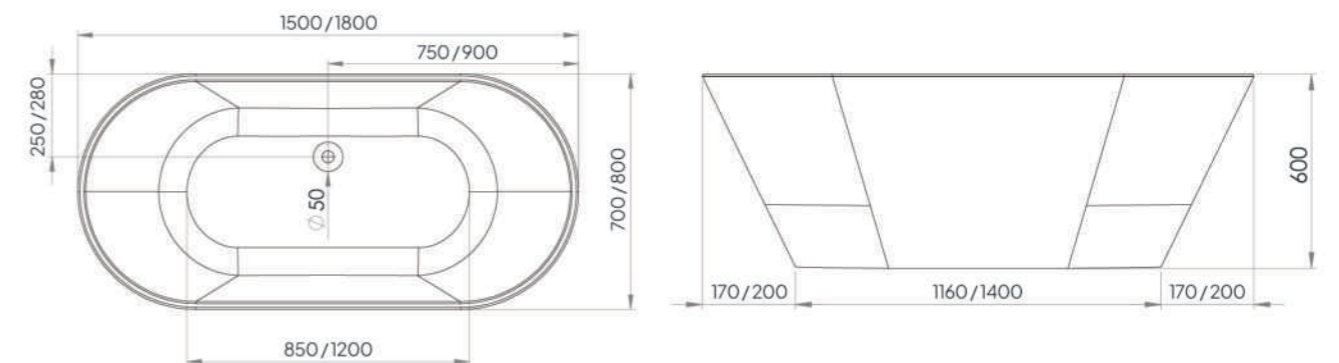

Afrodita este disponibilă în două variante de montaj, stânga sau dreapta, cu poziționare în colț.

AFRODITA

Versiune colt dreapta

DIMENSIUNI:
1700x700x600

Acril alb lucios
Sifon automat cu preaplin
Ușor de curățat și întreținut

SCHIȚĂ PRODUS

AFRODITA

Versiune colt stanga

DIMENSIUNI:
1700x700x600

Acril alb lucios
Sifon automat cu preaplin
Ușor de curățat și întreținut

SCHIȚĂ PRODUS

MALMO CLASIC

DIMENSIUNI:
1500x700x600 / 1800x800x600

MALMO BACK TO WALL

DIMENSIUNI:
1800x800x600

Acril alb lucios
Sifon automat cu preaplin
Ușor de curățat și întreținut
Personalizare în diferite culori disponibile

MALMO BACK TO WALL

Simplă, spațioasă și cu un design minimalist, cada MALMO preia caracteristicile celorlalte două modele Oslo și Bristol, singura diferență fiind legată de forma măștii, atât la modelul clasic (oval) cât și la cel back to wall (poziționare la perete).

QUADRA

Cada Quadra este un model cu design minimalist și linii drepte, oferind un plus de rafinament oricărui spațiu de baie.

QUADRA

DIMENSIUNI:

1600x700X450 / 1700x700X450 / 1700x800X450 /
1800x800X450 / 1800x1000X450