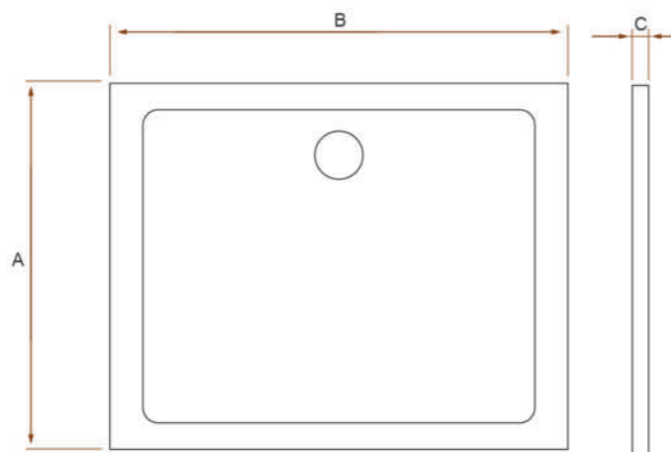

SPECIFICAȚII TEHNICE

A | Lungime | 800mm

B | Lățime | 1000mm

C | Înălțime | 40mm

Notă: Dimensiunile maxime menționate pot să varieze +/- 0,5% !