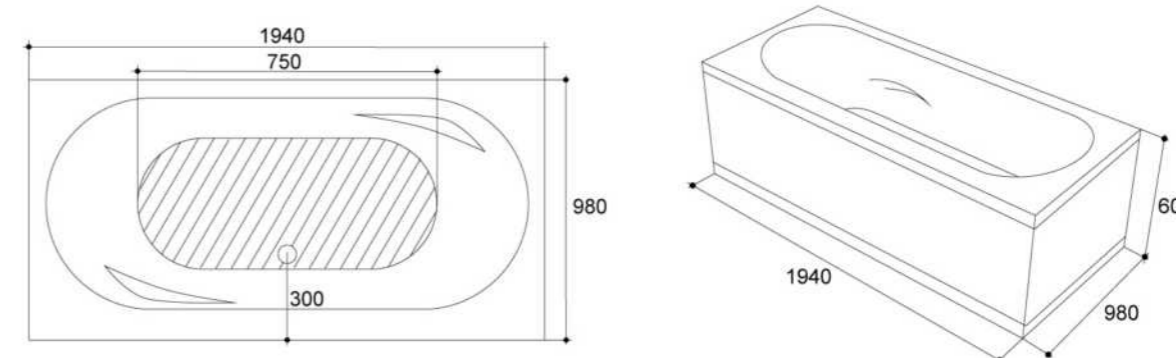

SCHIȚĂ PRODUS

ATHOS

DIMENSIUNI:
1940x970x460

Este o cadă rectangulară, din placă acril antibacterian. Produsele din acril antibacterian beneficiază de rezistență, durabilitate, rigiditate, nu se decolorează și nu își pierd atractivitatea deoarece sunt colorate în masă.

SCHIȚĂ PRODUS

BATHOS

DIMENSIUNI:
1700x700 / 850x405

Principalele avantaje ale căzii BATHOS:

Înălțimea totală redusă facilitând un acces mai ușor

Adâncime de îmbăiere optimă

Se poate accessoriza cu un paravan fix, iar astfel se poate transforma și în zona de duș

SPECIFICAȚII TEHNICE

A | Lungime | 900mm

B | Lățime | 900mm

C | Înălțime | 40mm

Notă: Dimensiunile maxime menționate pot să varieze +/- 0,5% !

DIMENSIUNI: 800x800x40 / 1000x800x40 / 1200x800x40 / 1400x800x40 / 1700x800x40 / 900x900x40 / 1000x900x40 / 1200x900x40 / 1400x900x40 / 1500x900x40 / 1600x900x40 / 1700x900x40 / 1800x900x40