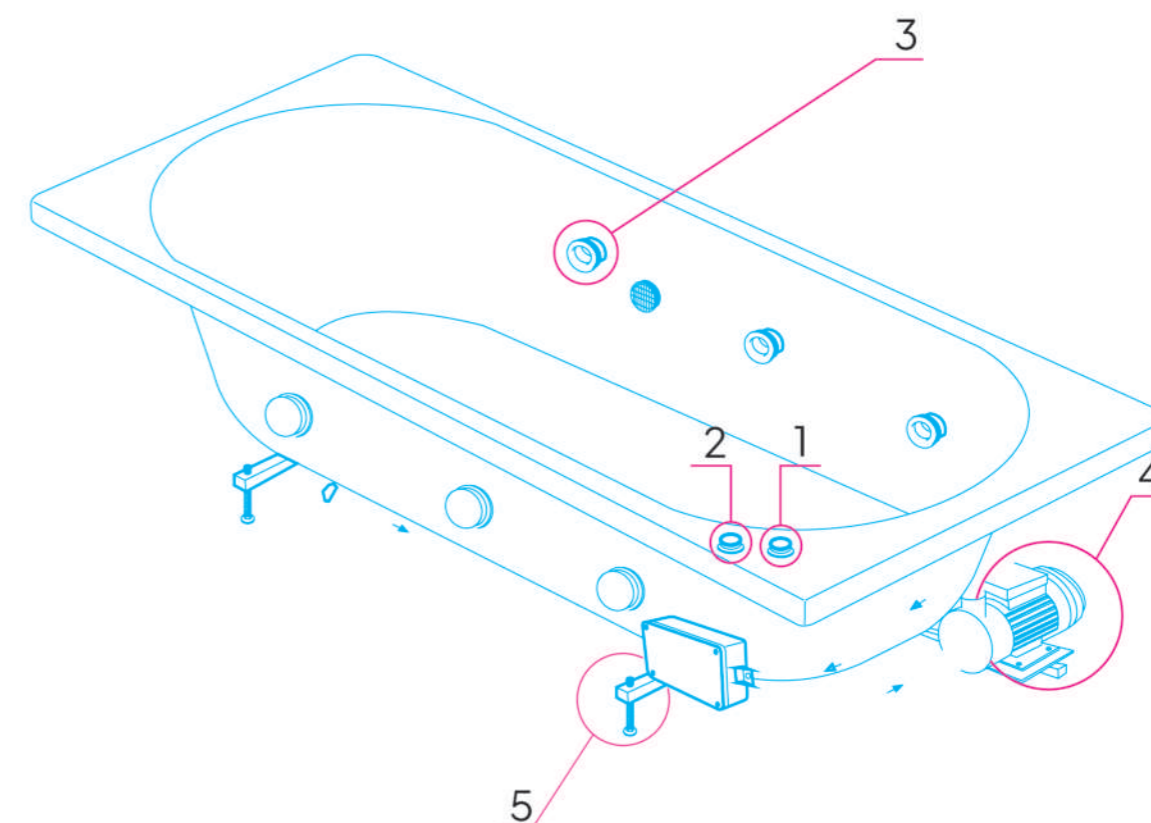

Terapie bule de aer

Principala diferență dintre sistemul cu jeturi apă și cel cu jeturi aer este că la primul sunt jeturi cu apă amestecată cu aer, iar la aeromasaj aerul iese printr-o serie de jeturi montate pe fundul căzii, care produc un efect plăcut de bule. Sistemul de aeromasaj conține 8-12 jeturi.

Terapie mixtă (jeturi apă + bule de aer)

Combinăția de hidro și aeromasaj, cu avantajele și caracteristicile fiecărui sistem, este cel mai complet echipament de masaj disponibil pentru băi. Acest sistem conține jeturile de apă (6-14) și jeturile de aer (8-12). Cele două sisteme pot funcționa fiecare singur sau amândouă în același timp.

SISTEM HIDRO 1 + Smart Plus

1. 1 Comenzi pneumatice
2. 2 Reglaj intensitate apă-aer
3. 3 6 jeturi mari orientabile cu funcție pornit/oprit
4. 4 Pompa 275 l/min
5. 5 Suport metalic reglabil
   Sifon automat