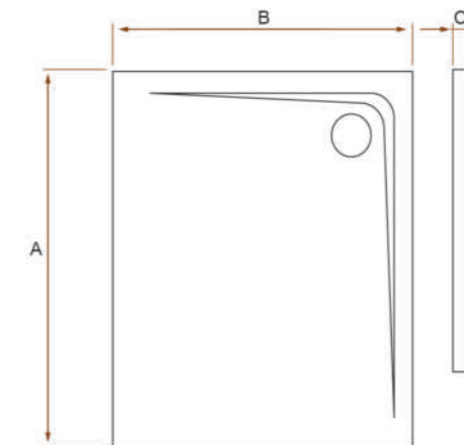

SPECIFICAȚII TEHNICE

A | Lungime | 1400mm

B | Lățime | 900mm

C | Înălțime | 40mm

Notă: Dimensiunile maxime menționate pot să varieze +/- 0,5% !