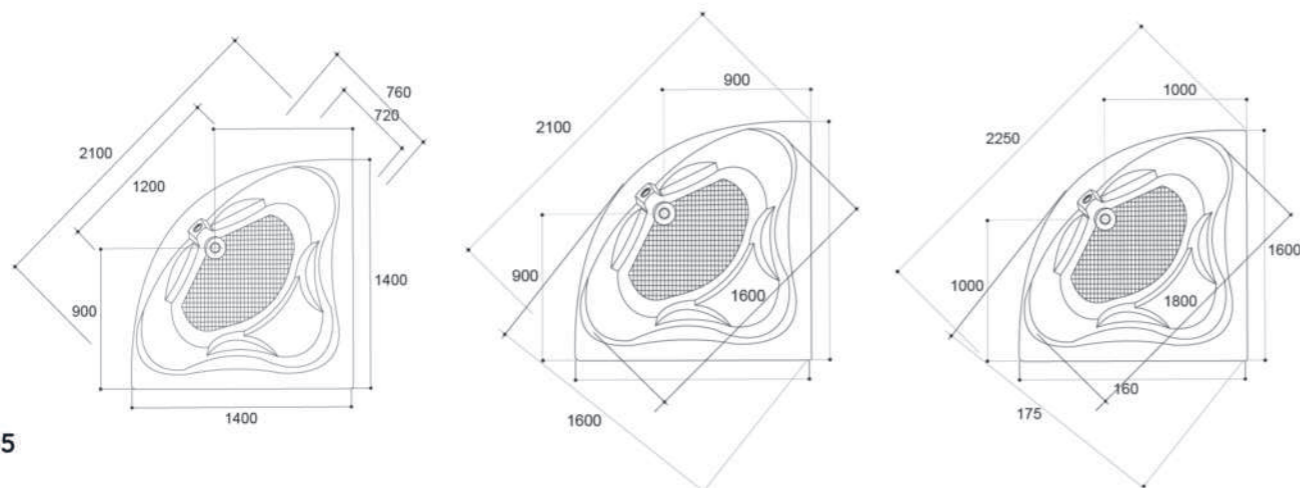

SCHIȚE PRODUS