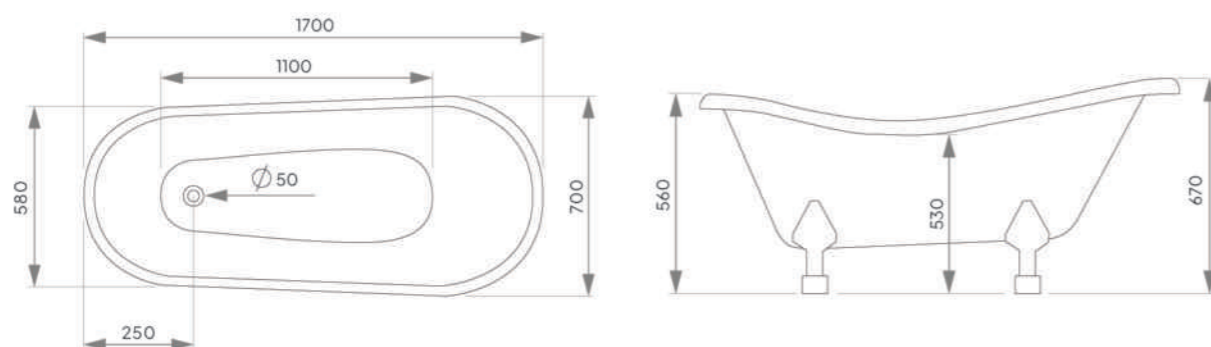

BRISTOL

DIMENSIUNI:

1700x750x600 / 1700x810x600

Acril alb lucios
Model back to wall – amplasare la perete
Sifon automat cu preaplin
Ușor de curățat și întreținut
Personalizare în diferite culori disponibile

DIMENSIUNI:
1700x700x600

Finisaj gelcoat
Sifon de tip click-clack
Ușor de curățat și întreținut
Personalizare în diferite culori disponibile

SCHIȚĂ PRODUS

AFRODITA

Îți dorești un model de cadă freestanding, dar ești limitat de spațiu în amenajarea zonei de baie?

Afrodita este disponibilă în două variante de montaj, stânga sau dreapta, cu poziționare în colț.

AFRODITA

Versiune colt dreapta

DIMENSIUNI:
1700x700x600

Acril alb lucios
Sifon automat cu preaplin
Ușor de curățat și întreținut

SCHIȚĂ PRODUS

AFRODITA

Versiune colt stanga

DIMENSIUNI:
1700x700x600

Acril alb lucios
Sifon automat cu preaplin
Ușor de curățat și întreținut

SCHIȚĂ PRODUS

MALMO CLASIC

DIMENSIUNI:
1500x700x600 / 1800x800x600