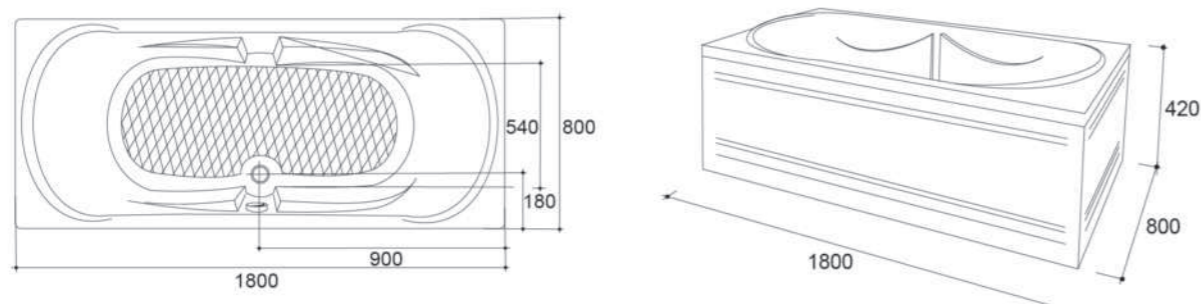

BRISTOL

DIMENSIUNI:

1700x750x600 / 1700x810x600

Acril alb lucios
Model back to wall – amplasare la perete
Sifon automat cu preaplin
Ușor de curățat și întreținut
Personalizare în diferite culori disponibile

SCHIȚĂ PRODUS

FAVORIT

DIMENSIUNI:
1800x800x420

Este o cadă rectangulară, din placă acril antibacterian. Produsele din acril antibacterian beneficiază de rezistență, durabilitate, rigiditate, nu se decolorează și nu își pierd atractivitatea deoarece sunt colorate în masă.

SCHIȚĂ PRODUS

ATHOS

DIMENSIUNI:
1940x970x460

Este o cadă rectangulară, din placă acril antibacterian. Produsele din acril antibacterian beneficiază de rezistență, durabilitate, rigiditate, nu se decolorează și nu își pierd atractivitatea deoarece sunt colorate în masă.