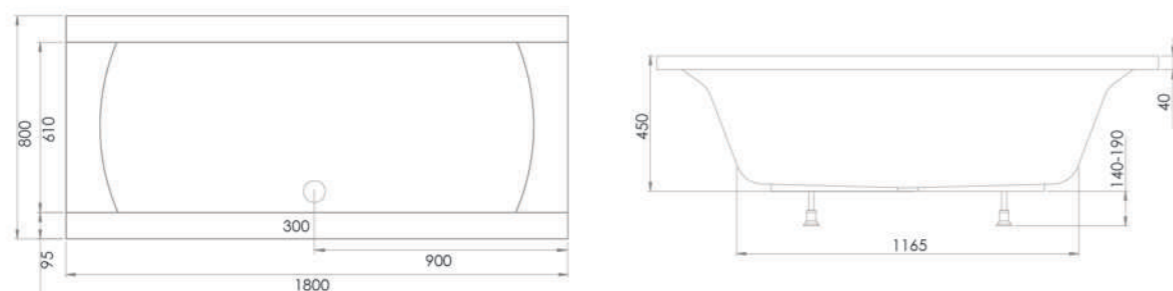

SCHIȚĂ PRODUS