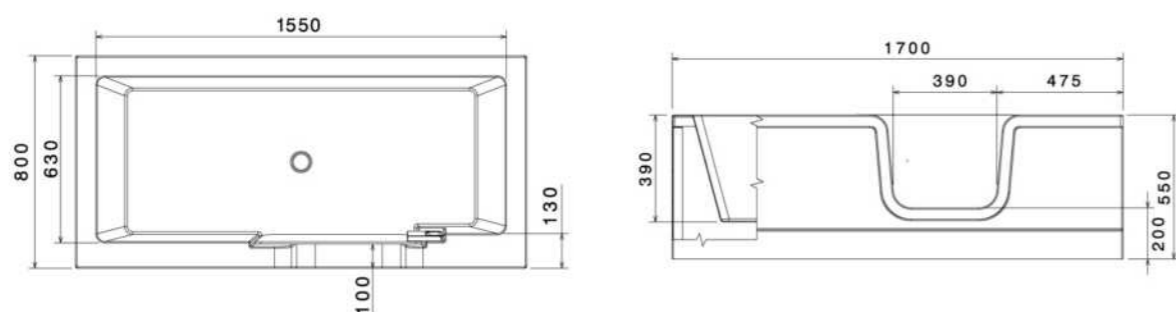

CARMEN

DIMENSIUNI:
1700x800x550

Pardosea anti-alunecare - o geometrie tridimensională a pardoselii căzii îți va asigura aderența de care ai nevoie pentru a te simți în siguranță.

Paravan de duș - pentru a transforma cada într-o zonă de duș este suficient să optezi pentru paravanul de duș (dimensiuni: 140 x 80 cm)

SCHIȚĂ PRODUS

VENUS

DIMENSIUNI:

1400x1400x460 / 1500x1500x460 / 1600x1600x460

Este o cadă de colț cu laturi egale, din placă acril antibacterian. Produsele din acril antibacterian beneficiază de rezistență, durabilitate, rigiditate, nu se decolorează și nu își pierd atractivitatea deoarece sunt colorate în masă.

SPECIFICAȚII TEHNICE

A | Lungime | 900mm

B | Lățime | 900mm

C | Înălțime | 40mm

Notă: Dimensiunile maxime menționate pot să varieze +/- 0,5% !

DIMENSIUNI: 800x800x40 / 1000x800x40 / 1200x800x40 / 1400x800x40 / 1700x800x40 / 900x900x40 / 1000x900x40 / 1200x900x40 / 1400x900x40 / 1500x900x40 / 1600x900x40 / 1700x900x40 / 1800x900x40