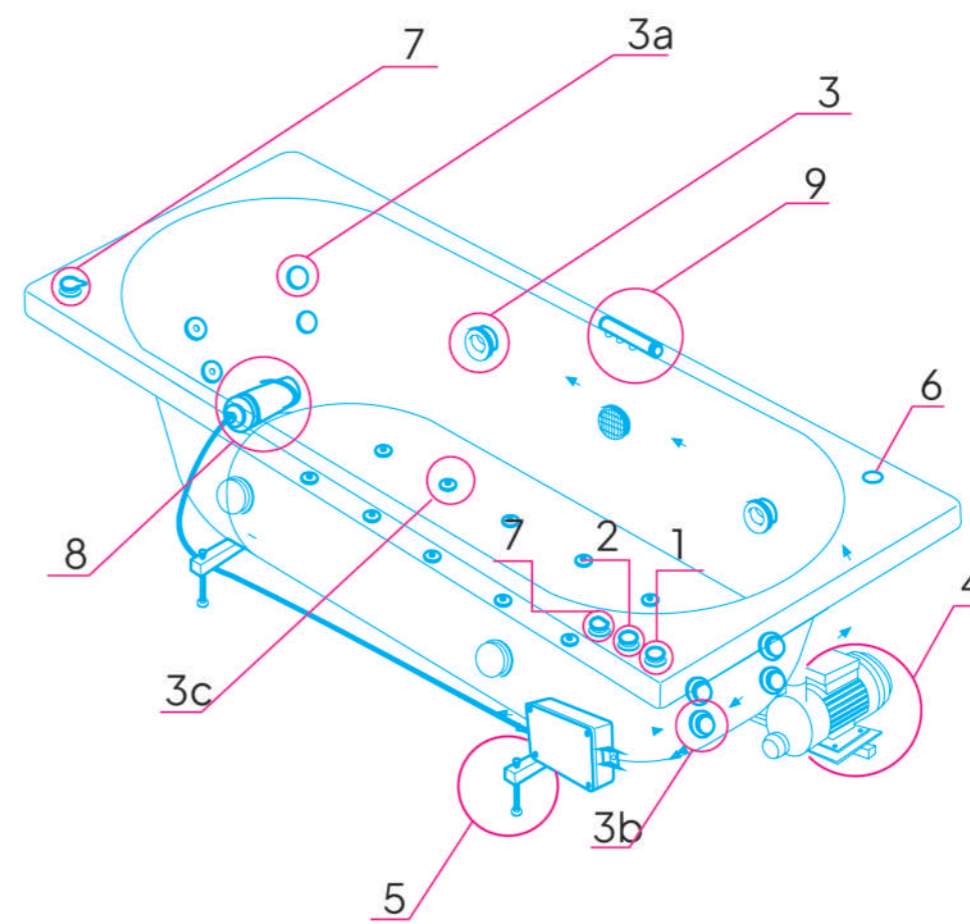

SISTEM HIDRO 5

- 1 Comenzi pneumatice profesionale
- 2 Reglaj intensitate apă-aer
- 3 4 jeturi mari orientabile AIR PLUS cu funcție pornit / oprit
- 3a 4 minijeturi spătar
- 3b 4 minijeturi tălpi orientabile
- 3c 10 jeturi aer cald FLAT, combinație Alb Polar - Crom pardosea
- 4 Pompa 350 l/min
- 5 Suport metalic reglabil
- 6 Sistem dezinfecție manuală
- 7 Comandă grup jeturi alternativă (divertor)
- 8 Compresor aer cu încălzire
- 9 Distribuitor aeromasaj

Sistem conceput pentru drenarea completă a apei după utilizare!