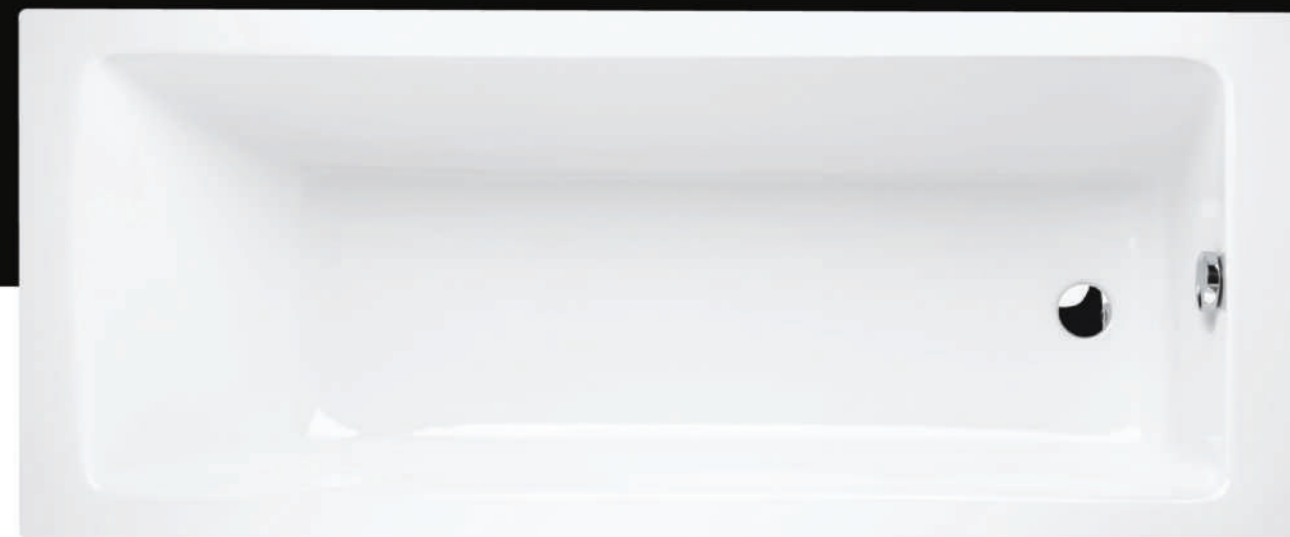

NIO

DIMENSIUNI:
1700x700x420

Este o cadă rectangulară, din placă acril antibacterian. Produsele din acril antibacterian beneficiază de rezistență, durabilitate, rigiditate, nu se decolorează și nu își pierd atractivitatea deoarece sunt colorate în masă.

Personalizabilă cu o gamă de accesorii pentru starea ta de bine - panou/mască frontală și laterală, suport metalic reglabil, sifon simplu sau automat Viega, sisteme de hidromasaj, aeromasaj și cromoterapie, baterii pentru cadă sau tetiere.