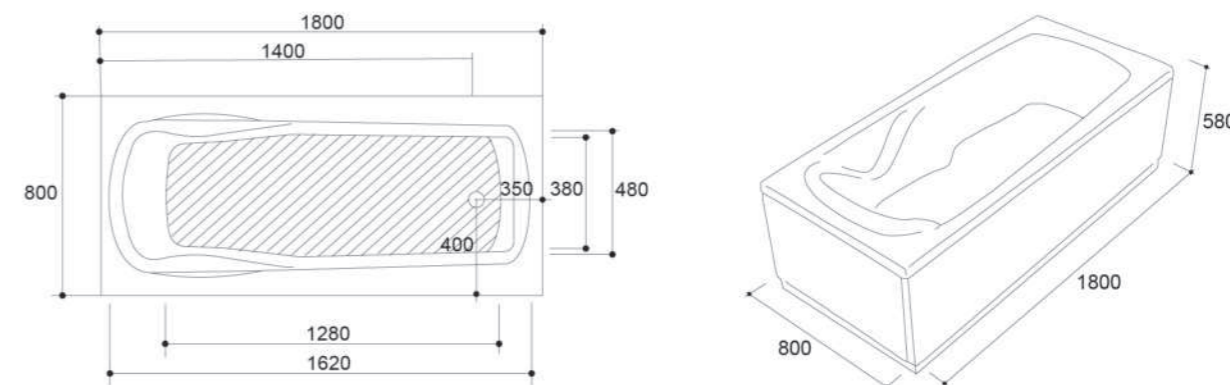

SCHIȚĂ PRODUS