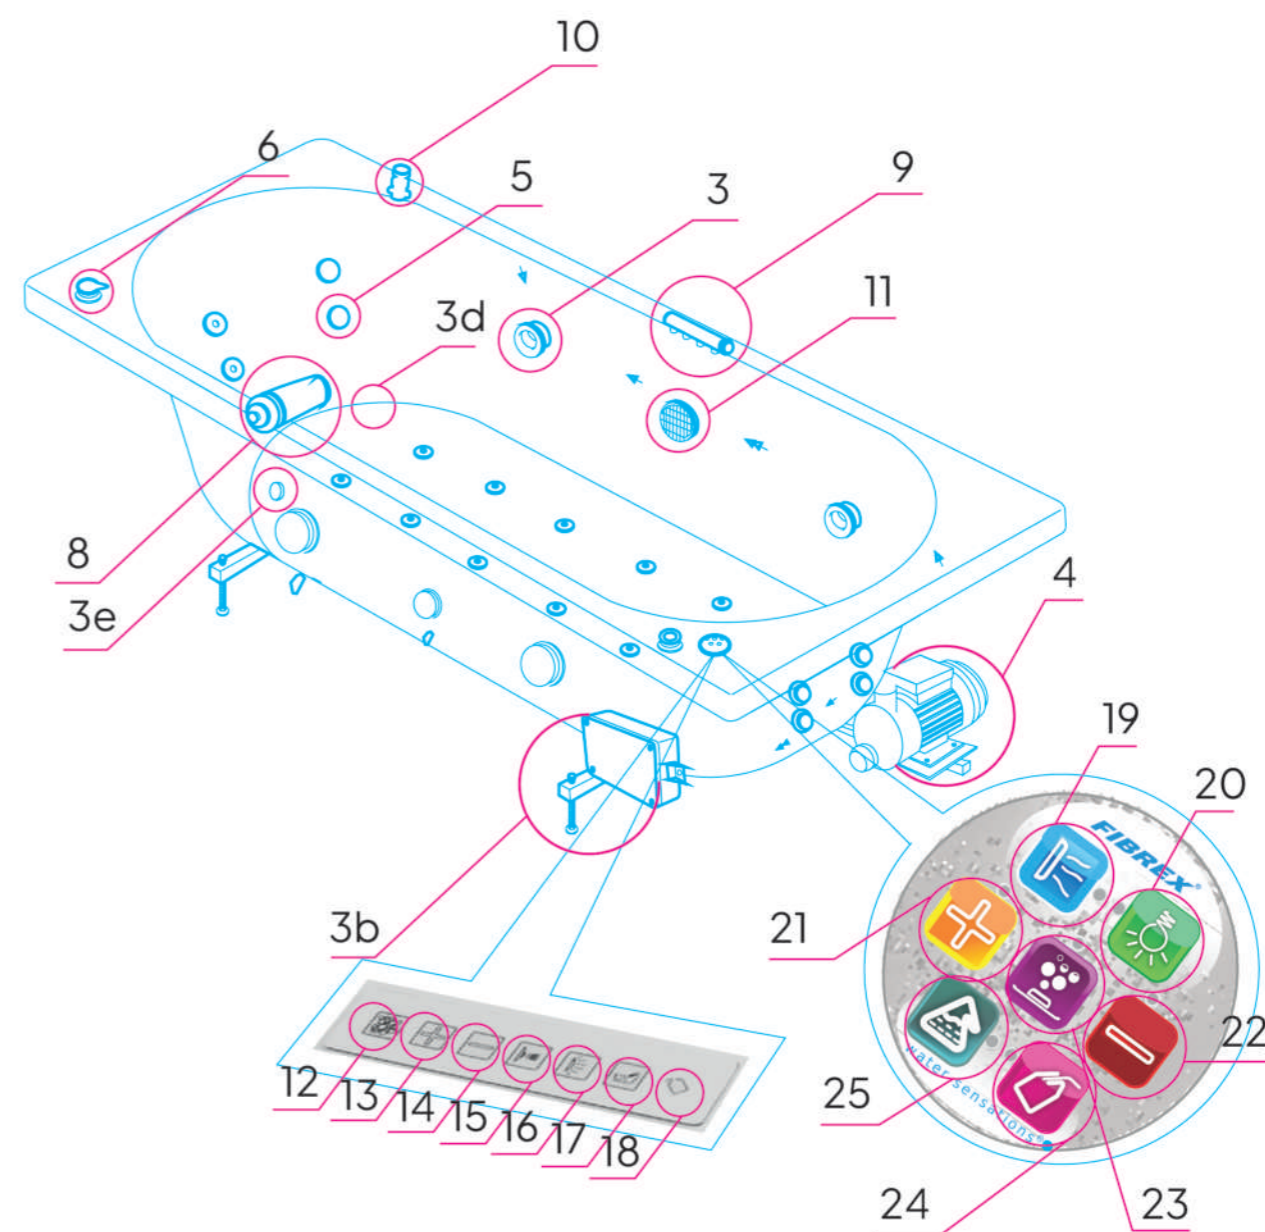

SISTEM HIDRO 7

Magic

- 1 Comenzi digitale
- 2 Reglaj intensitate apă-aer
- 3 6 jeturi FLAT orientabile cu funcție pornit / oprit, design pătrat sau rotund
- 3a 20 NANO jeturi FLAT spătar, design pătrat sau rotund
- 3b 20 NANO jeturi FLAT tălpi design, pătrat sau rotund
- 3c 10 jeturi APĂ-AER MAGIC FLAT pardosea, design pătrat sau rotund
- 3d Funcție uscare furtune
- 3e Senzori de nivel
- 4 Pompa 1250 watt /
- 5 Suport metalic reglabil
- 6 Comandă grup jeturi alternativă (divertor) /
- 8 Compresor
- 9 Distribuitor aeromasaj
- 10 Sistem curățare automată profesională cu dezinfectant lichid
- 11 Cromoterapie RGB power

Sistem la care se poate alege tipul de comandă dorit, dreptunghiular sau rotund!

Pentru detalii consultați reprezentantul Fibrex Co!

Sistem conceput pentru drenarea completă a apei după utilizare!

- 1 Comandă digitală
- 12 Comandă aeromasaj
- 13/14 Reglaj intensitate aeromasaj
- 15 Comandă hidromasaj
- 16 Comandă lampă cromo
- 17 Comandă dezinfecție on/off
- 18 Senzor lichid dezinfecție
- 19 Comandă hidromasaj
- 20 Lampă cromoterapie
- 21/22 Reglaj intensitate aeromasaj
- 23 Comandă aeromasaj
- 24 Senzor lichid dezinfecție
- 25 Comandă dezinfecție