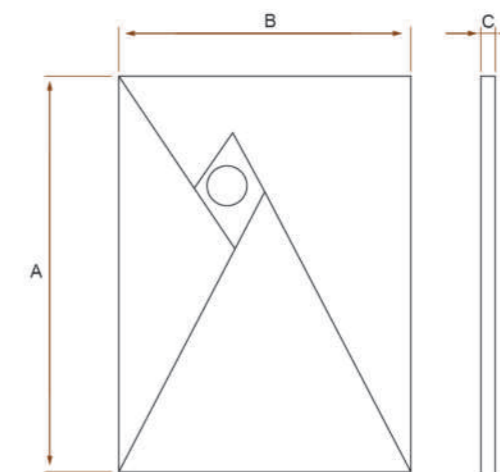

SPECIFICAȚII TEHNICE

A | Lungime | 1200mm

B | Lățime | 800mm

C | Înălțime | 35mm

Notă: Dimensiunile maxime menționate pot să varieze +/- 0,5%!

ELEMENTS CLASIC

Același design minimalist ca și varianta Premium, singura diferență fiind capacul clasic pe care îl regăsim la acest model.

Potrivită pentru instalare la nivelul pardoselei – varianta slim – având scurgerea încastrată, cât și cu mască detașabilă și suportți metalici – varianta clasică.

DIMENSIUNI: 1200x800x35 / 900x900x35 / 1000x900x35 / 1200x900x35 / 1400x900x35 / 1600x90x35 / 1000x100x35

SPECIFICAȚII TEHNICE

A | Lungime | 1200mm

B | Latime | 800mm

C | Înălțime | 35mm

Notă: Dimensiunile maxime menționate pot să varieze +/- 0,5%!

RELAX

Relax este o cadidă de duș din acril sanitar cu un design minimalist, ergonomic și cu linii ușoare.