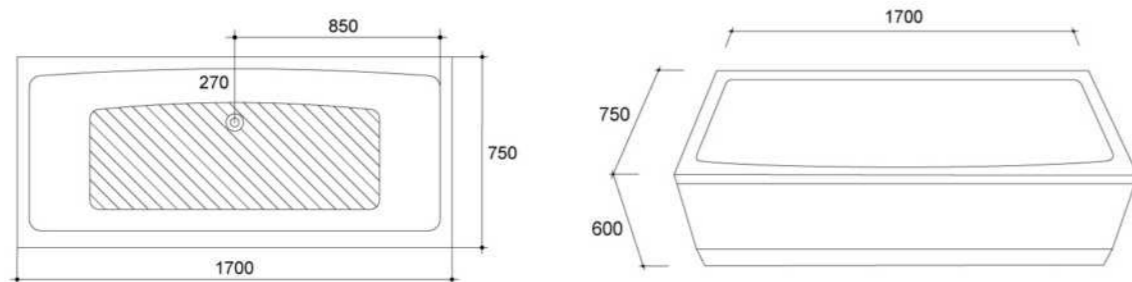

BRISTOL

DIMENSIUNI:

1700x750x600 / 1700x810x600

Acril alb lucios
Model back to wall – amplasare la perete
Sifon automat cu preaplin
Ușor de curățat și întreținut
Personalizare în diferite culori disponibile

Afrodita este disponibilă în două variante de montaj, stânga sau dreapta, cu poziționare în colț.

AFRODITA

Versiune colt dreapta

DIMENSIUNI:
1700x700x600

Acril alb lucios
Sifon automat cu preaplin
Ușor de curățat și întreținut

*Pentru gama completă de culori și texturi contactează reprezentantul de vânzări Fibrex.

SENSE I

DIMENSIUNI:
1700x750x450

SCHIȚĂ PRODUS

SENSE II

DIMENSIUNI:
1500x1000x450

Disponibilă în varianta de montaj stânga și dreapta!

Notă: Varianta de stânga!

SCHIȚĂ PRODUS

SENSE II 

GRETA

DIMENSIUNI:
1600X1000X420 / 1700X1000X420

Este o cadă de colț cu laturi inegale, din placă acril antibacterian. Produsele din acril antibacterian beneficiază de rezistență, durabilitate, rigiditate, nu se decolorează și nu își pierd atractivitatea deoarece sunt colorate în masă.