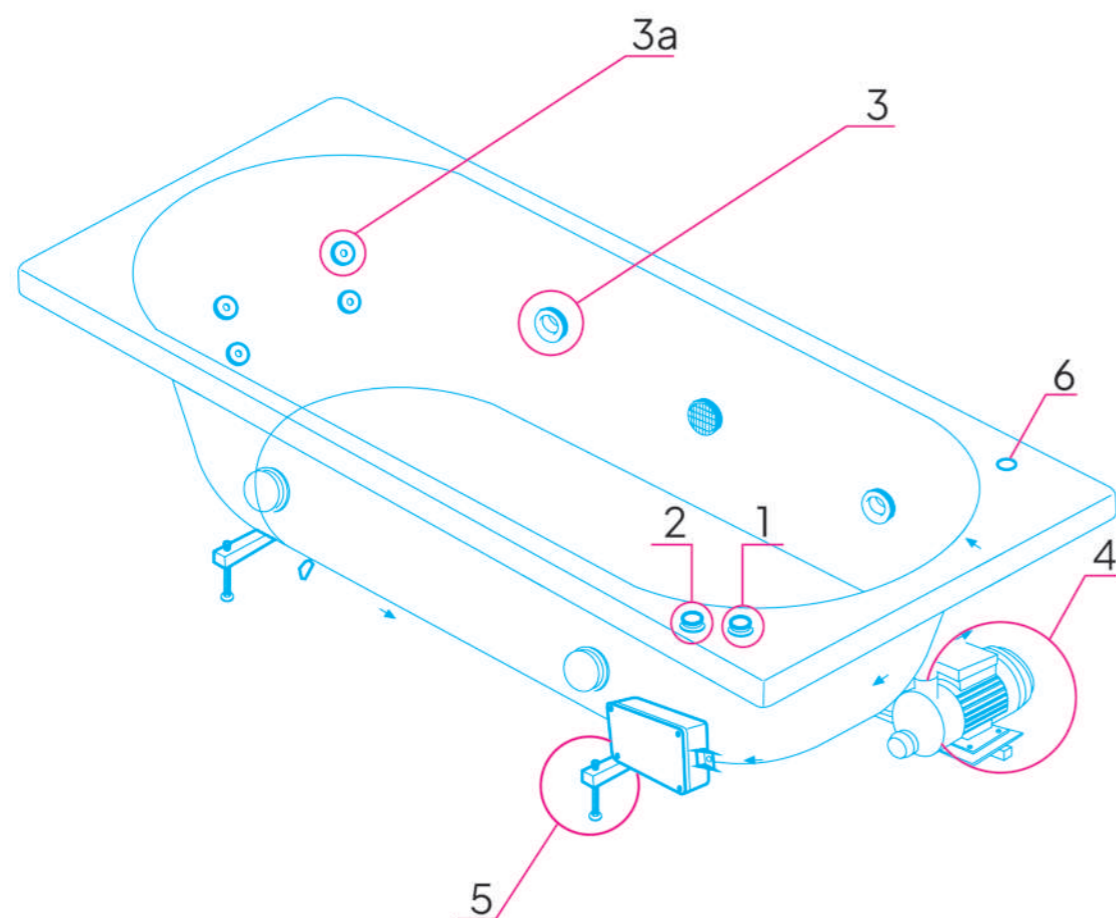

SISTEM HIDRO 2

- 1 Comenzi pneumatice profesionale
- 2 Reglaj intensitate apă-aer
- 3 4 jeturi mari orientabile AIR PLUS cu funcție pornit / oprit
- 3a 4 minijeturi spătar
- 4 Pompa 300 l / min
- 5 Suport metalic reglabil
- 6 Sistem dezinfecție manuală
- 7 Sifon automat Viega

Sistem conceput pentru drenarea completă a apei după utilizare!
Sistem recomandat la căzile cu un singur spătar!