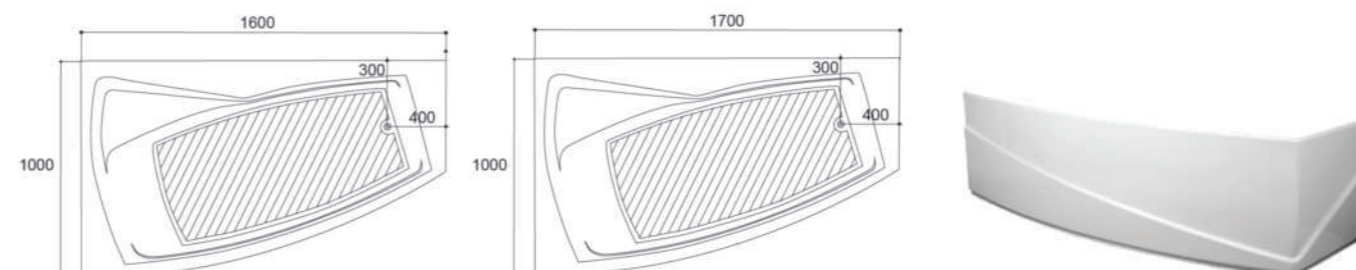

Notă: Varianta de stânga!

SCHIȚĂ PRODUS

SENSE II 

GRETA

DIMENSIUNI:
1600X1000X420 / 1700X1000X420

Este o cadă de colț cu laturi inegale, din placă acril antibacterian. Produsele din acril antibacterian beneficiază de rezistență, durabilitate, rigiditate, nu se decolorează și nu își pierd atractivitatea deoarece sunt colorate în masă.

Disponibilă în varianta de montaj dreapta sau stânga!

Notă: Variantă de dreapta

SCHIȚE PRODUS

ELEGANCE

DIMENSIUNI:
1800x800x450

Este o cadă rectangulară, din placă acril antibacterian. Produsele din acril antibacterian beneficiază de rezistență, durabilitate, rigiditate, nu se decolorează și nu își pierd atractivitatea deoarece sunt colorate în masă.