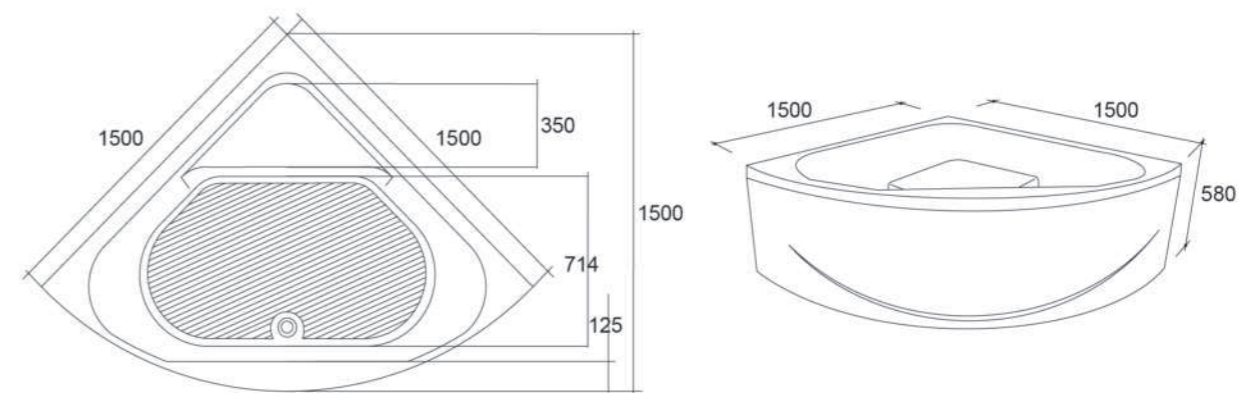

SCHIȚĂ PRODUS