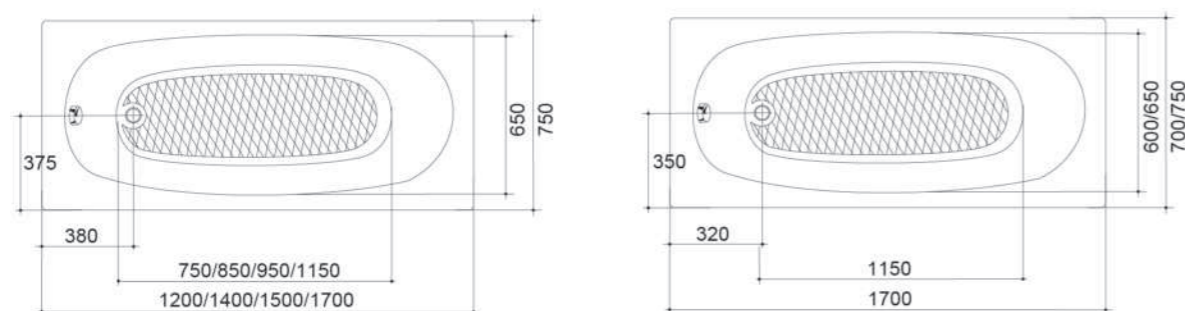

SCHIȚĂ PRODUS