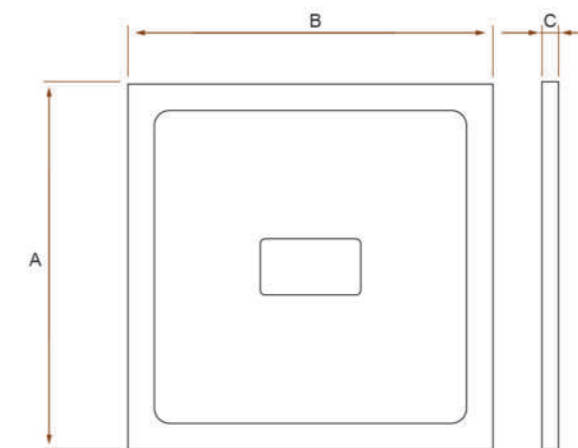

Potrivită pentru instalare la nivelul pardoselei – varianta slim – având scurgerea încastrată, cât și cu mască detașabilă și suportți metalici – varianta clasică.

DIMENSIUNI: 1200x800x35 / 900x900x35 / 1000x900x35 / 1200x900x35 / 1400x900x35 / 1600x90x35 / 1000x100x35

SPECIFICAȚII TEHNICE

A | Lungime | 1200mm

B | Latime | 800mm

C | Înălțime | 35mm

Notă: Dimensiunile maxime menționate pot să varieze +/- 0,5%!

RELAX

Relax este o cadidă de duș din acril sanitar cu un design minimalist, ergonomic și cu linii ușoare.

DIMENSIUNI: 700x900x40 / 700x1000x40 / 700x1200x40 / 700x1400x40 / 700x1500x40 / 700x1700x40 / 800x800x40 / 800x1000x40 / 800x1200x40 / 800x1200x40 / 800x1400x40 / 800x1600x40 / 800x1800x40 / 900x900x40

SPECIFICAȚII TEHNICE

A | Lungime | 900mm

B | Lățime | 900mm

C | Înălțime | 40mm

Notă: Dimensiunile maxime menționate pot să varieze +/- 0,5% !

DIMENSIUNI: 800x800x40 / 1000x800x40 / 1200x800x40 / 1400x800x40 / 1700x800x40 / 900x900x40 / 1000x900x40 / 1200x900x40 / 1400x900x40 / 1500x900x40 / 1600x900x40 / 1700x900x40 / 1800x900x40